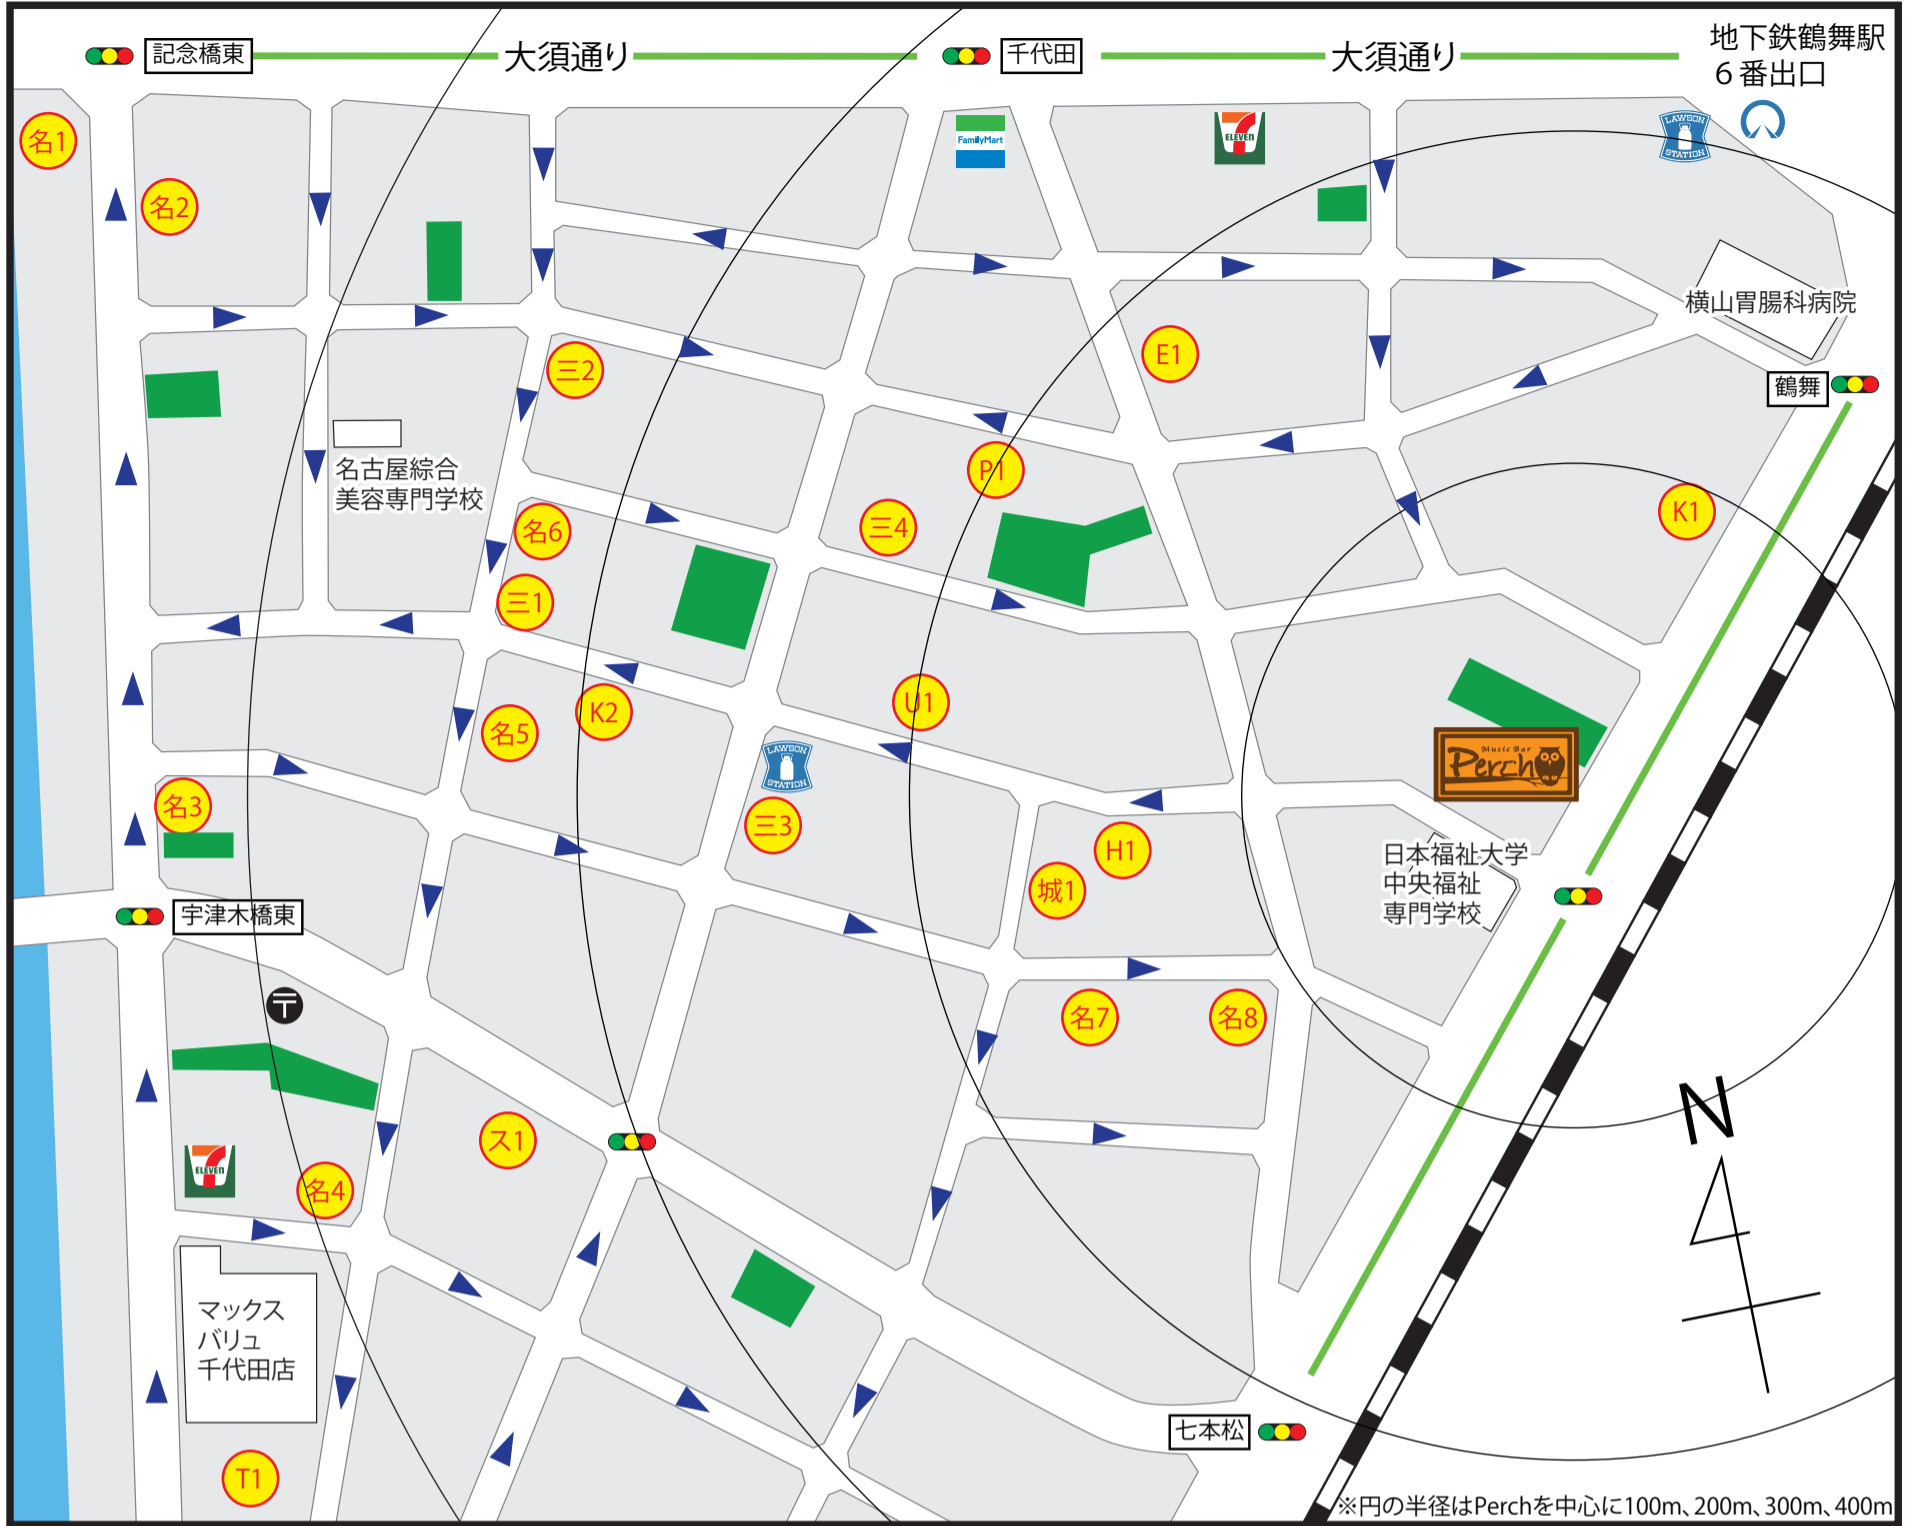

Perch周辺コインパーキングのご案内

※円の半径はPerchを中心に100m、200m、300m、400m

E1 ECO CUBE 8:00~22:00 ¥100/30分 最大¥700 22:00~8:00 ¥100/60分 最大¥300 7台	U1 U-PARKS 8:00~19:00 ¥100/60分 最大¥900 19:00~8:00 ¥100/60分 最大¥400 4台	三4 三井のリパーク千代田第4 8:00~20:00 ¥200/50分 最大¥700 20:00~8:00 ¥100/60分 最大¥300 8台	名6 名鉄協商パーキング千代田南 8:00~20:00 ¥200/60分 20:00~8:00 ¥100/90分 最大¥400 3台
H1 Hello Park 8:00~19:00 ¥100/40分 最大¥800 19:00~8:00 ¥100/40分 最大¥300 4台	ス1 スペース千代田第4 8:00~22:00 ¥100/30分 最大¥600 22:00~8:00 ¥100/90分 最大¥300 14台	名1 名鉄協商パーキング千代田3丁目第2 8:00~22:00 ¥100/30分 最大¥700 22:00~8:00 ¥100/60分 最大¥400 6台	名7 名鉄協商パーキング鶴舞西第4 8:00~19:00 ¥100/30分 最大¥700 19:00~8:00 ¥100/60分 最大¥400 8台
K1 パーキング紅葉園鶴舞西 8:00~24:00 ¥100/20分 24:00~8:00 ¥100/60分 4台	城1 名城パーキング千代田3丁目 ¥100/40分 24時間最大¥800 6台	名2 名鉄協商パーキング千代田3丁目 8:00~22:00 ¥100/20分 最大¥1,000 22:00~8:00 ¥100/60分 最大¥500 14台	名8 名鉄協商パーキング鶴舞西第2 8:00~20:00 ¥100/30分 最大¥800 20:00~8:00 ¥100/60分 最大¥500 22台
K2 パーキング紅葉園千代田3丁目 8:00~19:00 ¥100/20分 最大¥700 19:00~8:00 ¥100/60分 最大¥300 4台	三1 三井のリパーク千代田第7 8:00~20:00 ¥200/50分 最大¥800 20:00~8:00 ¥100/60分 最大¥400 9台	名3 名鉄協商パーキング千代田南第5 8:00~19:00 ¥200/60分 最大¥800 19:00~8:00 ¥100/60分 最大¥400 6台	
P1 P.ZONE 8:00~21:00 ¥100/30分 21:00~8:00 ¥100/60分 最大¥400 7台	三2 三井のリパーク千代田第3 8:00~22:00 ¥200/50分 最大¥1,000 22:00~8:00 ¥100/60分 最大¥400 8台	名4 名鉄協商パーキング千代田南第3 8:00~19:00 ¥200/60分 最大¥800 19:00~8:00 ¥100/60分 最大¥400 5台	
T1 タイムズマックスバリュ千代田店 9:00~23:00 ¥200/60分 最大¥800 23:00~9:00 ¥100/120分 60台※入庫は23時まで、出庫は24時間可能	三3 三井のリパーク千代田第6 8:00~20:00 ¥200/50分 最大¥700 20:00~8:00 ¥100/60分 最大¥400 11台	名5 名鉄協商パーキング千代田南第6 8:00~20:00 ¥200/60分 最大¥700 20:00~8:00 ¥100/60分 最大¥400 3台	