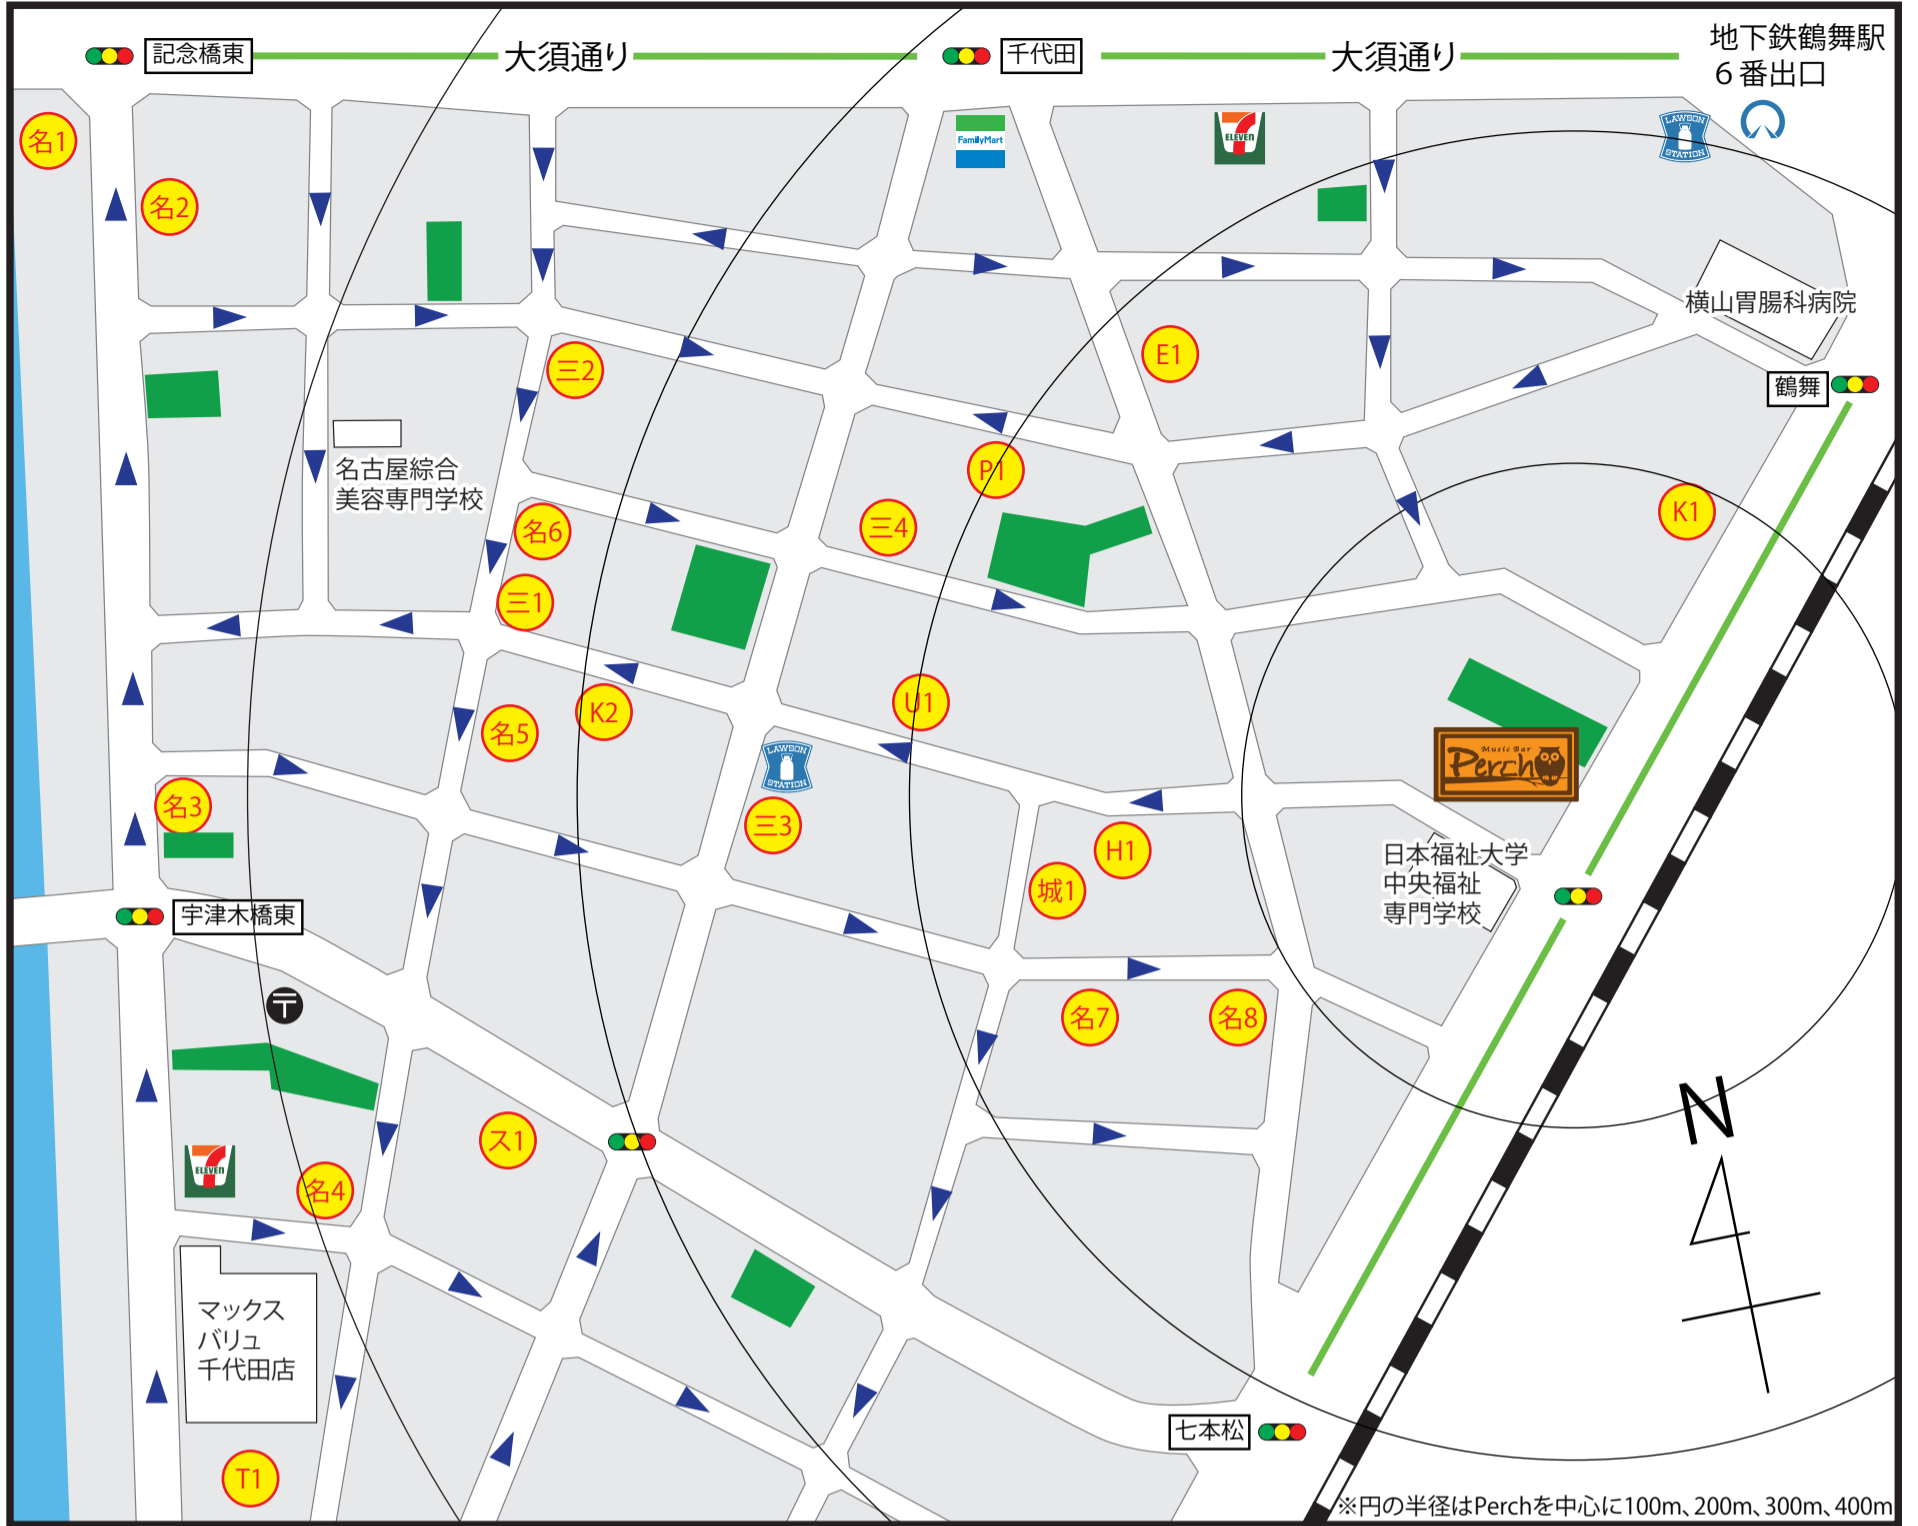

# Perch周辺コインパーキングのご案内

※円の半径はPerchを中心に100m、200m、300m、400m

<b>E1 ECO CUBE</b> 8:00~22:00 ¥100/30分 最大¥700 22:00~8:00 ¥100/60分 最大¥300 7台	<b>U1 U-PARKS</b> 8:00~19:00 ¥100/60分 最大¥900 19:00~8:00 ¥100/60分 最大¥400 4台	<b>三4 三井のリパーク千代田第4</b> 8:00~20:00 ¥200/50分 最大¥700 20:00~8:00 ¥100/60分 最大¥300 8台	<b>名6 名鉄協商パーキング千代田南</b> 8:00~20:00 ¥200/60分 20:00~8:00 ¥100/90分 最大¥400 3台
<b>H1 Hello Park</b> 8:00~19:00 ¥100/40分 最大¥800 19:00~8:00 ¥100/40分 最大¥300 4台	<b>ス1 スペース千代田第4</b> 8:00~22:00 ¥100/30分 最大¥600 22:00~8:00 ¥100/90分 最大¥300 14台	<b>名1 名鉄協商パーキング千代田3丁目第2</b> 8:00~22:00 ¥100/30分 最大¥700 22:00~8:00 ¥100/60分 最大¥400 6台	<b>名7 名鉄協商パーキング鶴舞西第4</b> 8:00~19:00 ¥100/30分 最大¥700 19:00~8:00 ¥100/60分 最大¥400 8台
<b>K1 パーキング紅葉園鶴舞西</b> 8:00~24:00 ¥100/20分 24:00~8:00 ¥100/60分 4台	<b>城1 名城パーキング千代田3丁目</b> ¥100/40分 24時間最大¥800 6台	<b>名2 名鉄協商パーキング千代田3丁目</b> 8:00~22:00 ¥100/20分 最大¥1,000 22:00~8:00 ¥100/60分 最大¥500 14台	<b>名8 名鉄協商パーキング鶴舞西第2</b> 8:00~20:00 ¥100/30分 最大¥800 20:00~8:00 ¥100/60分 最大¥500 22台
<b>K2 パーキング紅葉園千代田3丁目</b> 8:00~19:00 ¥100/20分 最大¥700 19:00~8:00 ¥100/60分 最大¥300 4台	<b>三1 三井のリパーク千代田第7</b> 8:00~20:00 ¥200/50分 最大¥800 20:00~8:00 ¥100/60分 最大¥400 9台	<b>名3 名鉄協商パーキング千代田南第5</b> 8:00~19:00 ¥200/60分 最大¥800 19:00~8:00 ¥100/60分 最大¥400 6台	
<b>P1 P.ZONE</b> 8:00~21:00 ¥100/30分 21:00~8:00 ¥100/60分 最大¥400 7台	<b>三2 三井のリパーク千代田第3</b> 8:00~22:00 ¥200/50分 最大¥1,000 22:00~8:00 ¥100/60分 最大¥400 8台	<b>名4 名鉄協商パーキング千代田南第3</b> 8:00~19:00 ¥200/60分 最大¥800 19:00~8:00 ¥100/60分 最大¥400 5台	
<b>T1 タイムズマックスバリュ千代田店</b> 9:00~23:00 ¥200/60分 最大¥800 23:00~9:00 ¥100/120分 60台※入庫は23時まで、出庫は24時間可能	<b>三3 三井のリパーク千代田第6</b> 8:00~20:00 ¥200/50分 最大¥700 20:00~8:00 ¥100/60分 最大¥400 11台	<b>名5 名鉄協商パーキング千代田南第6</b> 8:00~20:00 ¥200/60分 最大¥700 20:00~8:00 ¥100/60分 最大¥400 3台	